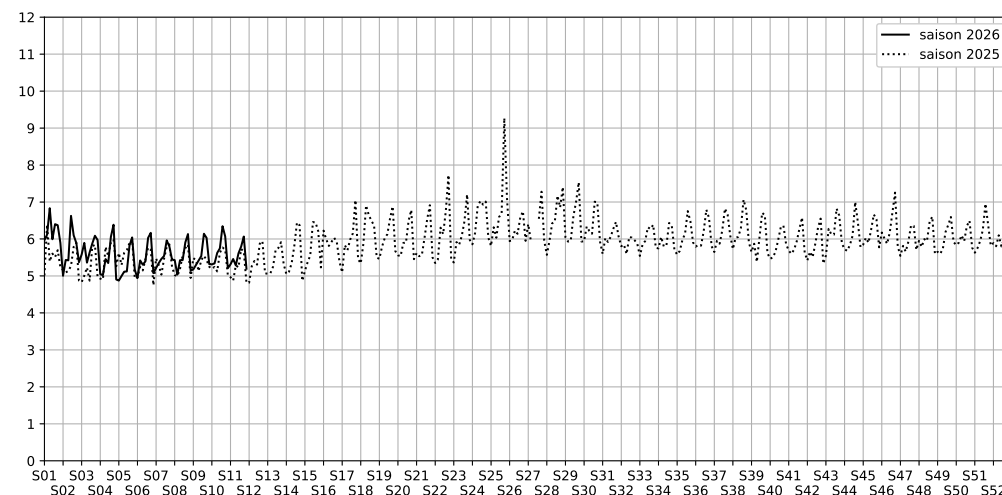

Indice Harmonica Nuit [22h-06h]
Comparaison avec saison précédente à jour équivalent