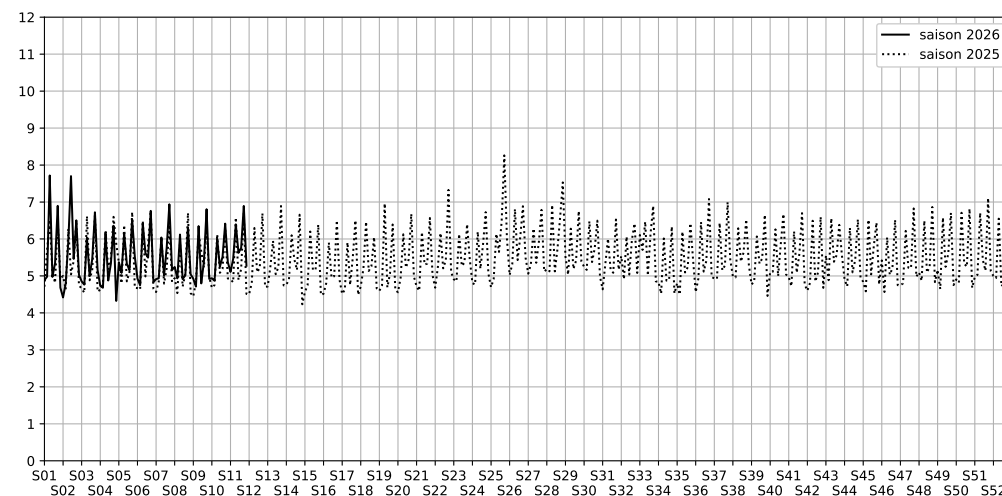

Indice Harmonica Nuit [22h-06h]
Comparaison avec saison précédente à jour équivalent