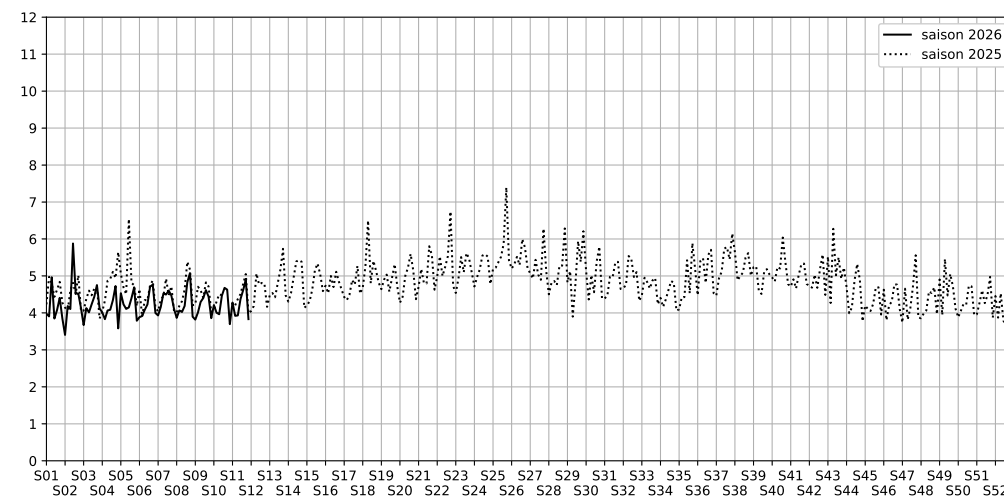

Indice Harmonica Nuit [22h-06h]
Comparaison avec saison précédente à jour équivalent