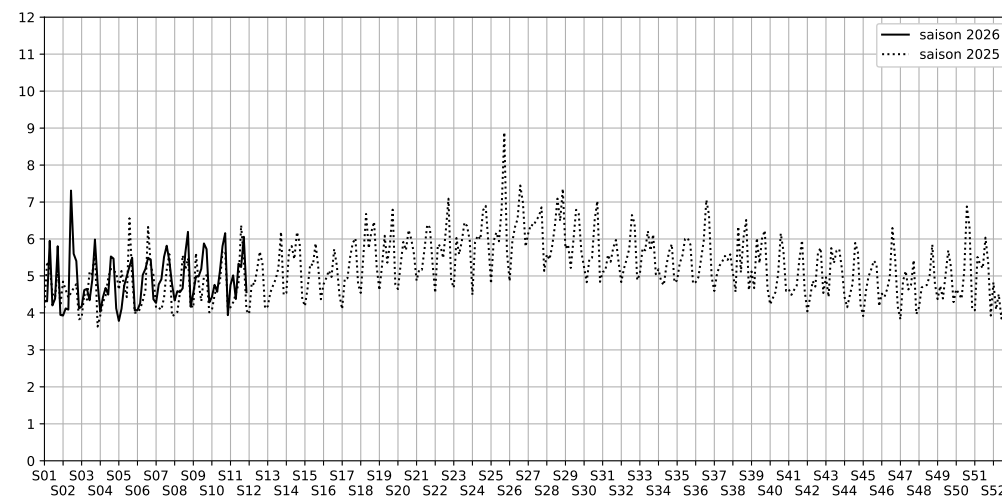

Indice Harmonica Nuit [22h-06h]
Comparaison avec saison précédente à jour équivalent