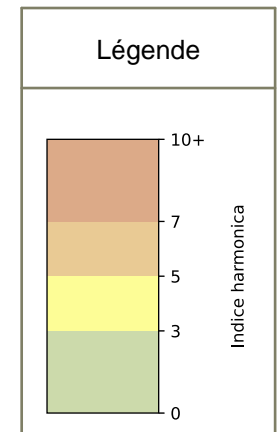

2026 / sem. 11 (du 09/03/2026 au 15/03/2026)

SYNTHÈSE DES SITES SUR LA SEMAINE
Par Indice Harmonica nocturne [22h-06h] décroissant

	Nuit du lundi 09/03/2026 au mardi 10/03/2026	Nuit du mardi 10/03/2026 au mercredi 11/03/2026	Nuit du mercredi 11/03/2026 au jeudi 12/03/2026	Nuit du jeudi 12/03/2026 au vendredi 13/03/2026	Nuit du vendredi 13/03/2026 au samedi 14/03/2026	Nuit du samedi 14/03/2026 au dimanche 15/03/2026	Nuit du dimanche 15/03/2026 au lundi 16/03/2026
1	17 QUAI DE L'OISE (5,4)	STALINGRAD (5,5)	1 QUAI DE L'OISE (6,4)	STALINGRAD (5,6)	51 QUAI DE LA SEINE (6,8)	1 QUAI DE L'OISE (6,9)	17 QUAI DE L'OISE (5,4)
2	STALINGRAD (5,3)	1 QUAI DE L'OISE (5,5)	17 QUAI DE L'OISE (5,3)	1 QUAI DE L'OISE (5,6)	17 QUAI DE L'OISE (6,2)	QUAI DE LA LOIRE (6,1)	1 QUAI DE L'OISE (5,3)
3	1 QUAI DE L'OISE (5,1)	QUAI DE LA LOIRE (5,0)	STALINGRAD (5,3)	QUAI DE LA LOIRE (5,3)	STALINGRAD (5,8)	STALINGRAD (6,1)	STALINGRAD (5,2)
4	QUAI DE LA LOIRE (4,8)	17 QUAI DE L'OISE (5,0)	31 QUAI DE L'OISE (4,5)	17 QUAI DE L'OISE (5,3)	1 QUAI DE L'OISE (5,8)	17 QUAI DE L'OISE (5,4)	51 QUAI DE LA SEINE (4,7)
5	31 QUAI DE L'OISE (4,5)	51 QUAI DE LA SEINE (4,7)	QUAI DE LA LOIRE (4,4)	51 QUAI DE LA SEINE (5,3)	31 QUAI DE L'OISE (5,4)	31 QUAI DE L'OISE (4,9)	QUAI DE LA LOIRE (4,6)
6	67 QUAI DE LA SEINE (4,3)	31 QUAI DE L'OISE (4,4)	51 QUAI DE LA SEINE (4,2)	31 QUAI DE L'OISE (5,0)	QUAI DE LA LOIRE (5,2)	67 QUAI DE LA SEINE (4,9)	31 QUAI DE L'OISE (4,5)
7	51 QUAI DE LA SEINE (4,3)	67 QUAI DE LA SEINE (3,9)	67 QUAI DE LA SEINE (3,9)	67 QUAI DE LA SEINE (4,4)	67 QUAI DE LA SEINE (4,6)	51 QUAI DE LA SEINE (4,9)	67 QUAI DE LA SEINE (3,8)