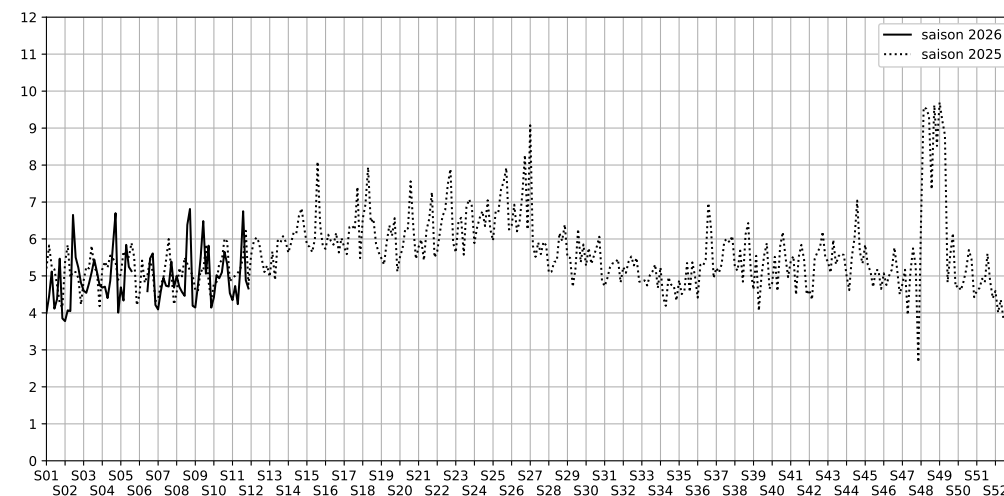

Indice Harmonica Nuit [22h-06h]
Comparaison avec saison précédente à jour équivalent