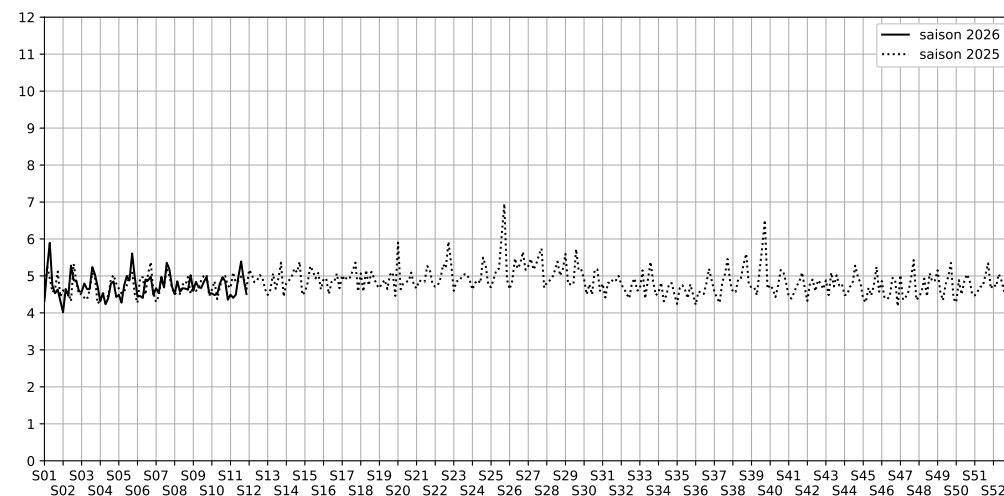

Indice Harmonica Nuit [22h-06h]
Comparaison avec saison précédente à jour équivalent